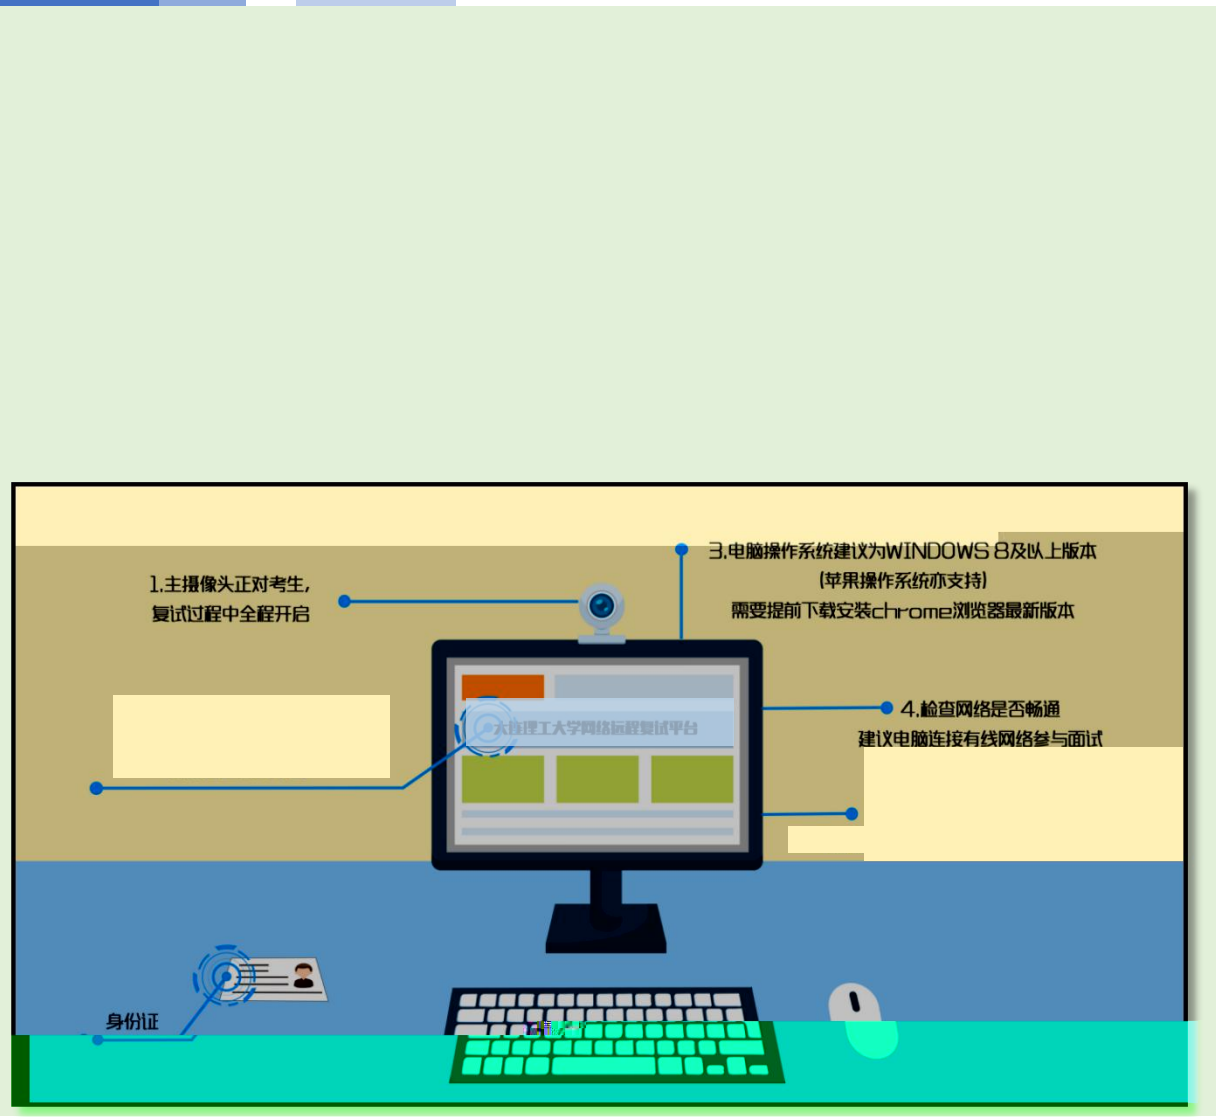

河海大學

HOHAI UNIVERSITY

C

C

0E=

河海大學

HOHAI UNIVERSITY

4. 保证房间内网络信号质量，进口视频通话窗口

已测试房间内除考生数人外，不能有其他人进入

主设备

5. 设备要求：笔记本电脑1台，可正常进行QQ、微信视频通话五小时；若为台式电脑，需要另外配备摄像头、麦克风、音箱；智能手机1部，具有高质量视频通话功能。

6. 除复试要求的设备外，房间其他电子设备必须关闭。

6. 建议考生距离主设备
摄像头约50~60cm

5. 正面电脑摄像头
保证视频中面部图像清晰

1. 不得过度修饰仪容

2. 不得佩戴墨镜、口罩

3. 不得佩戴帽子、头饰, 头发不得遮挡面部

4. 穿着得体

7. 主设备视频中考生界面底端始终不得高于胸部

REC

1. <https://www.yjszsms.com/school/10294>

- 2.
- 3.
- 4.

河海大学 HOHAI UNIVERSITY

研究生招生在线面试平台